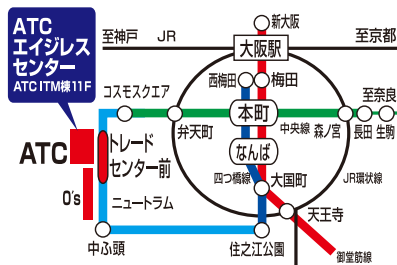

# 介護と福祉の展示場 ATC エイジレスセンター

まだまだ元気という人も、介護まった中の人も知っておきたいお役立ち情報がたくさん! ATC エイジレスセンターには、介護予防と安心のための**シルバーカー**、**歩行器**、**杖**など数多くの展示があります。実際に**福祉用具に触ったり、試したり**、たくさんの中から**比べることができる**から、わかりやすい!

車いす体験や高齢者擬似体験コーナーもあります。当日も受け付けていますのでお気軽にご体験ください。

### 会場へのアクセス

●地下鉄・ニュートラムご利用の場合  
大阪Metro中央線「本町」から「コスモスクエア」経由(約18分)「トレードセンター前」下車すぐ。

### ●館内マップ

ATCエイジレスセンターへは、「トレードセンター前」駅より右記の矢印の方向へお進み下さい。